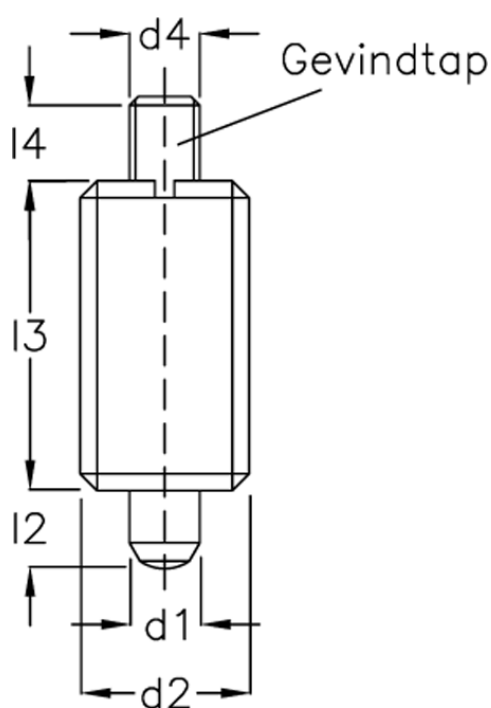

Varenummer: 20891008  
Beskrivelse: E+G  
Positioneringsbolt GN 613-10-G

## Mål

### Type G

d1	= 10
d2	= M20x1,5
d4	= M 8
Fjedertryk N bund	= 45.0
Fjedertryk N top	= 20.0
l2	= 10
l3	= 43
l4	= 12

Skruetrækker = GN613.1-10